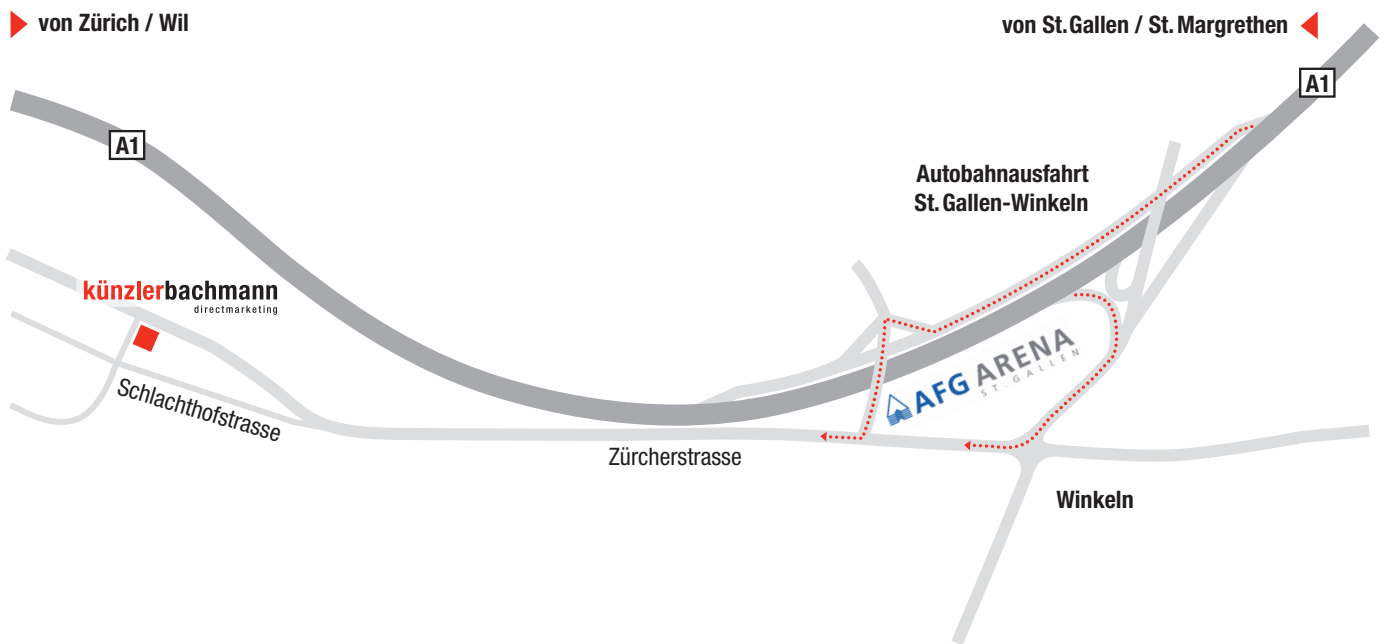

Anfahrtsplan KünzlerBachmann Directmarketing AG

- Autobahnausfahrt St. Gallen-Winkeln
- Wegweiser «Gossau Ost» folgen
- Zürcherstrasse Richtung Gossau
- nach ca. 1,5 km bei Wegweiser «Industrie Betriebszentralen» links abbiegen
- Zürcherstrasse 601: erstes Gebäude auf der linken Seite, Parking signalisiert